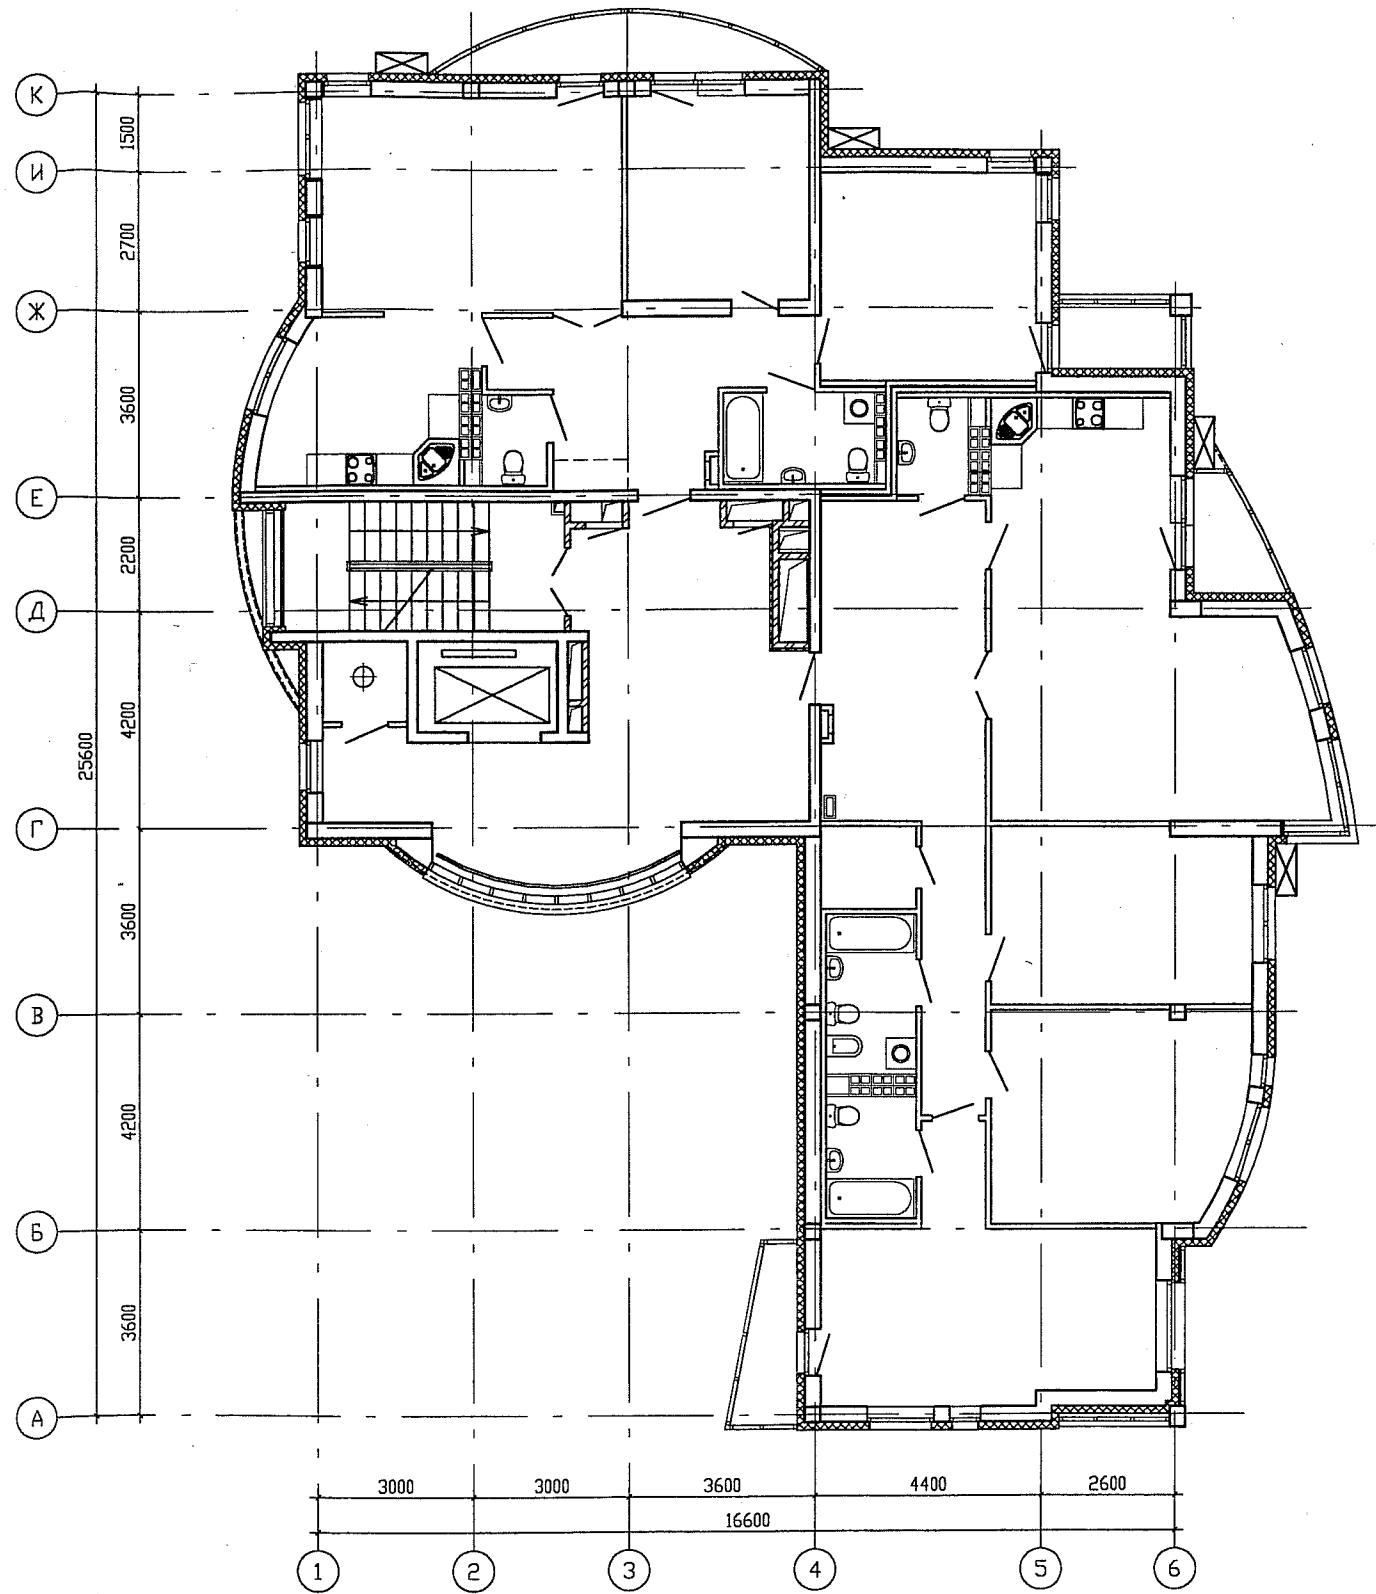

 - Место установки кондиционера
 Низ блока кондиционера на отм. +0,150 от плиты перекрытия.

АКБ.126-01-АР									
15	-	Нав.	40-09	<i>Мальков</i>	02.11	Реконструкция многоквартирного жилого дома по ул.Красноармейская, 71а в Октябрьском районе г. Екатеринбурга	СТАДИЯ	ЛИСТ	ЛИСТ
Изм.	Кол.уч.	Лист	№ док.	Подпись	Дата		Р	80	
Г.А.П.	Чирков	<i>Чирков</i>			02.11	8-9 -этажный жилой дом с подземным паркингом			
Проверил	Чирков	<i>Чирков</i>			02.11	Схема установки блоков кондиционеров для 1 этажа			
Разработал	Малькова	<i>Малькова</i>			02.11				

 — Место установки кондиционера
 Низ блока кондиционера на отм. +0,150 от плиты перекрытия.

АКБ.126-01-А					
15	-	Ноб.	40-09	<i>Малькова</i>	02.11
Изм.	Кол.уч.	Лист	№ док.	Подпись	Дата
Г А П		Чирков		<i>Чирков</i>	02.11
Проверил		Чирков		<i>Чирков</i>	02.11
Разработал		Малькова		<i>Малькова</i>	02.11
Реконструкция многоквартирного жилого дома по ул.Красно в Октябрьском районе г.					
8-9 —этажный жилой дом с подземным паркингом					
Схема установки блоков кондиционеров для 2-6 этаж					